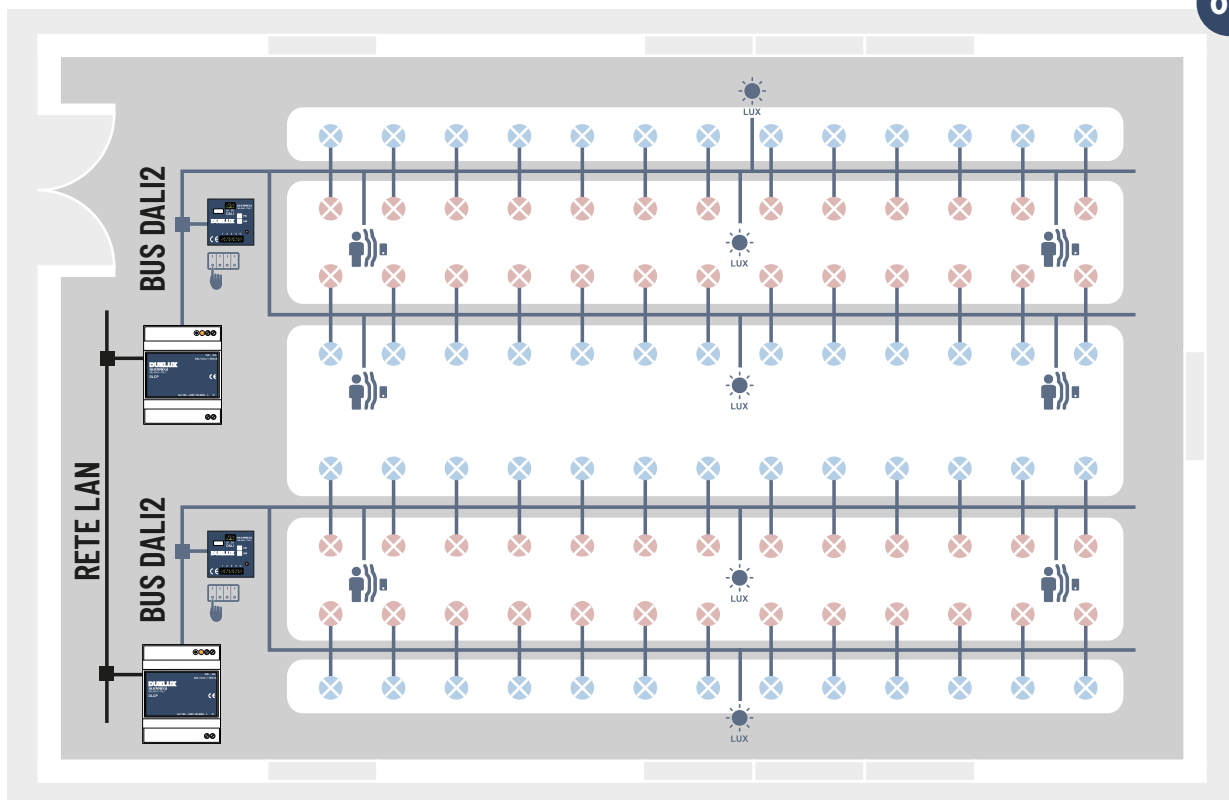

DUELUX

System DALI2 | © 2020

Esempio magazzino:

Gestione manuale o automatica con sensore di luminosità / presenza

07

 Lampada DALI 230 Vac

 DLPB 4 Pulsanti
DL4SW 4 Interruttori

 DLCP modulo controllore
per bus DALI2

 Sensore di luminosità

 Sensore di presenza