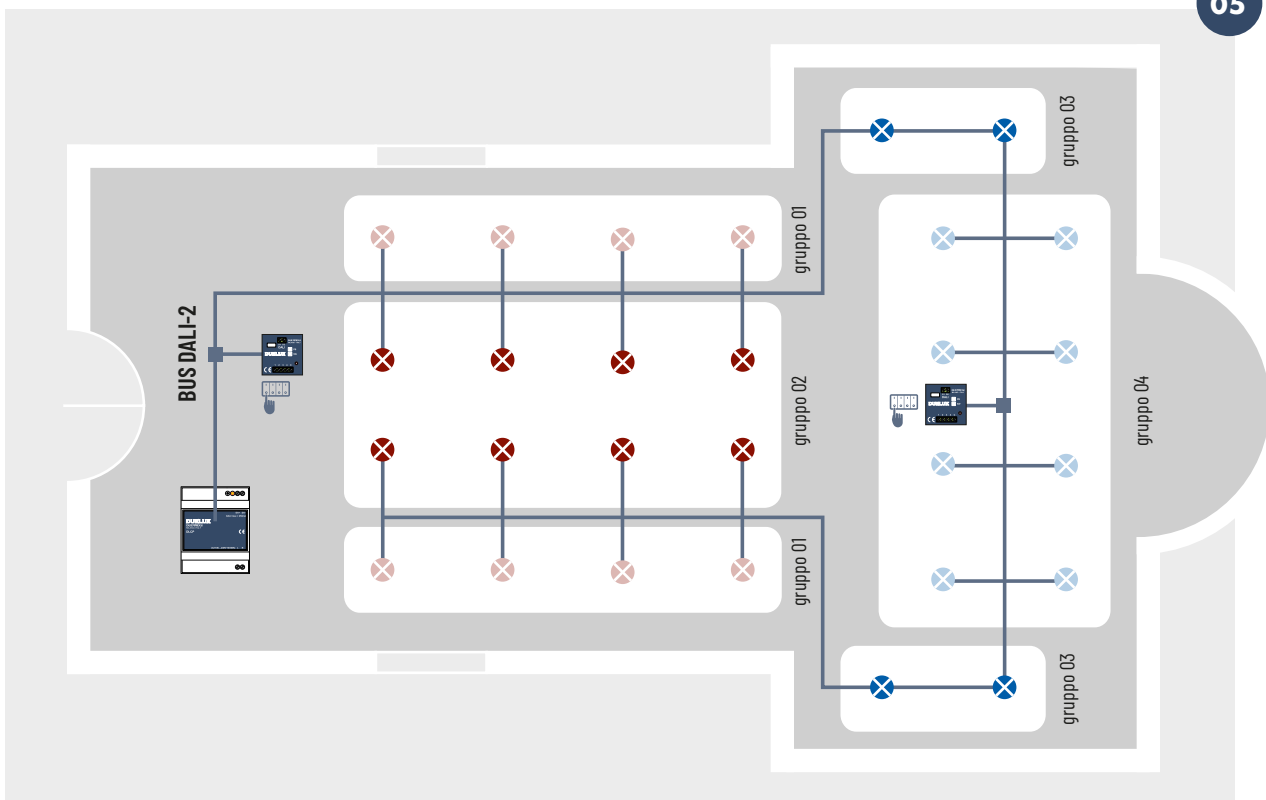

DUELUX

System DALI-2 | © 2021

Esempio chiesa:

Gestione manuale a pulsanti

05

⊗ Lampada DALI 230 Vac

DLPB 4 Pulsanti
DL4SW 4 Interruttori

DLCP modulo controllore per bus DALI-2