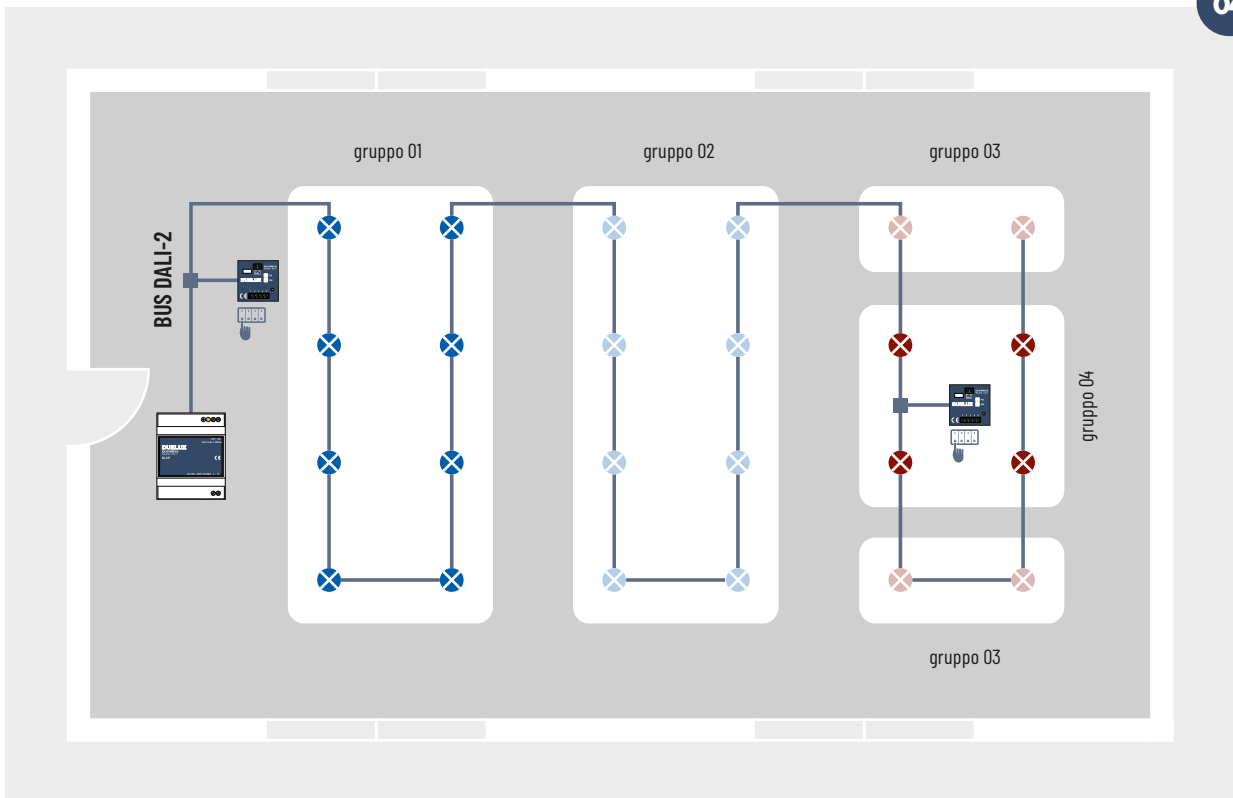

DUELUX

System DALI-2 | © 2021

Esempio sala conferenza:

Gestione manuale a pulsanti

04

⊗ Lampada DALI 230 Vac

 DLPB 4 Pulsanti
 DL4SW 4 Interruttori

 DLCP modulo controllore per bus DALI-2