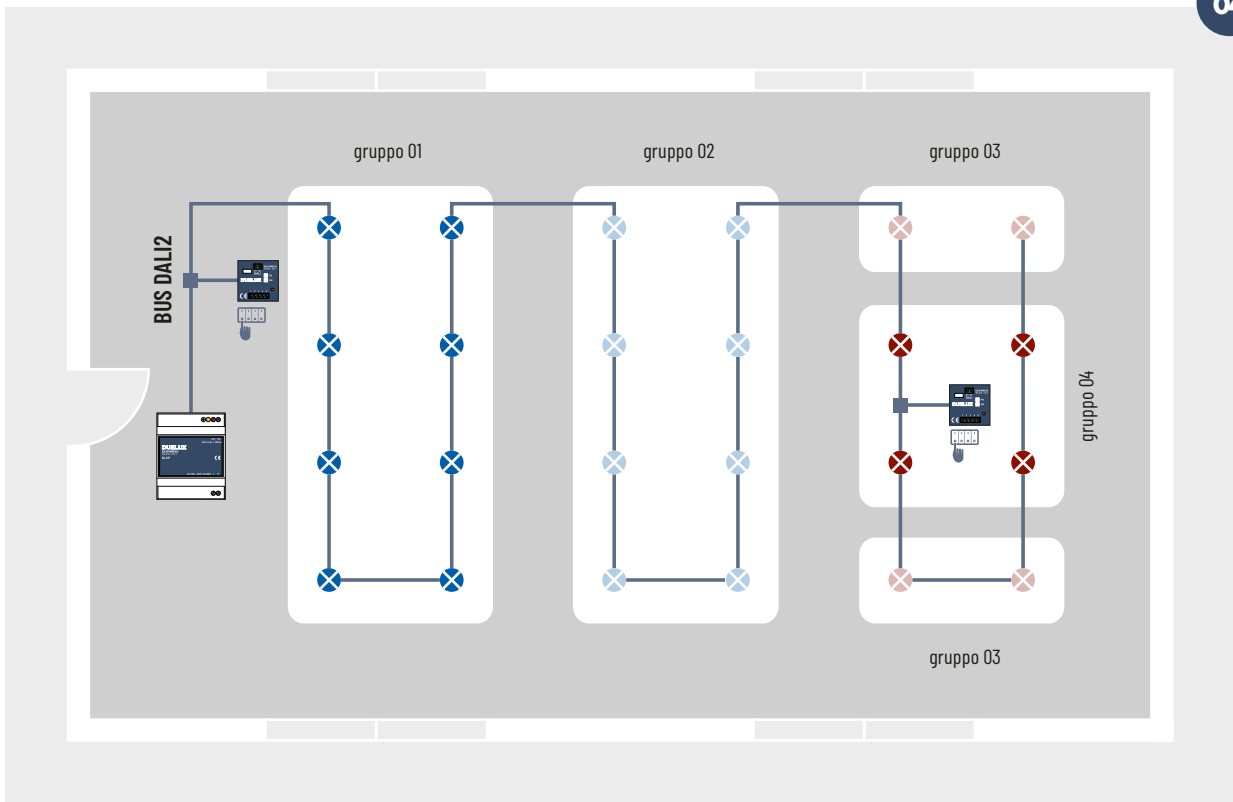

DUELUX

System DALI2 | © 2020

Esempio sala conferenza:

Gestione manuale a pulsanti

04

⊗ Lampada DALI 230 Vac

DLPB 4 Pulsanti
DL4SW 4 Interruttori

DLCP modulo controllore per bus DALI2