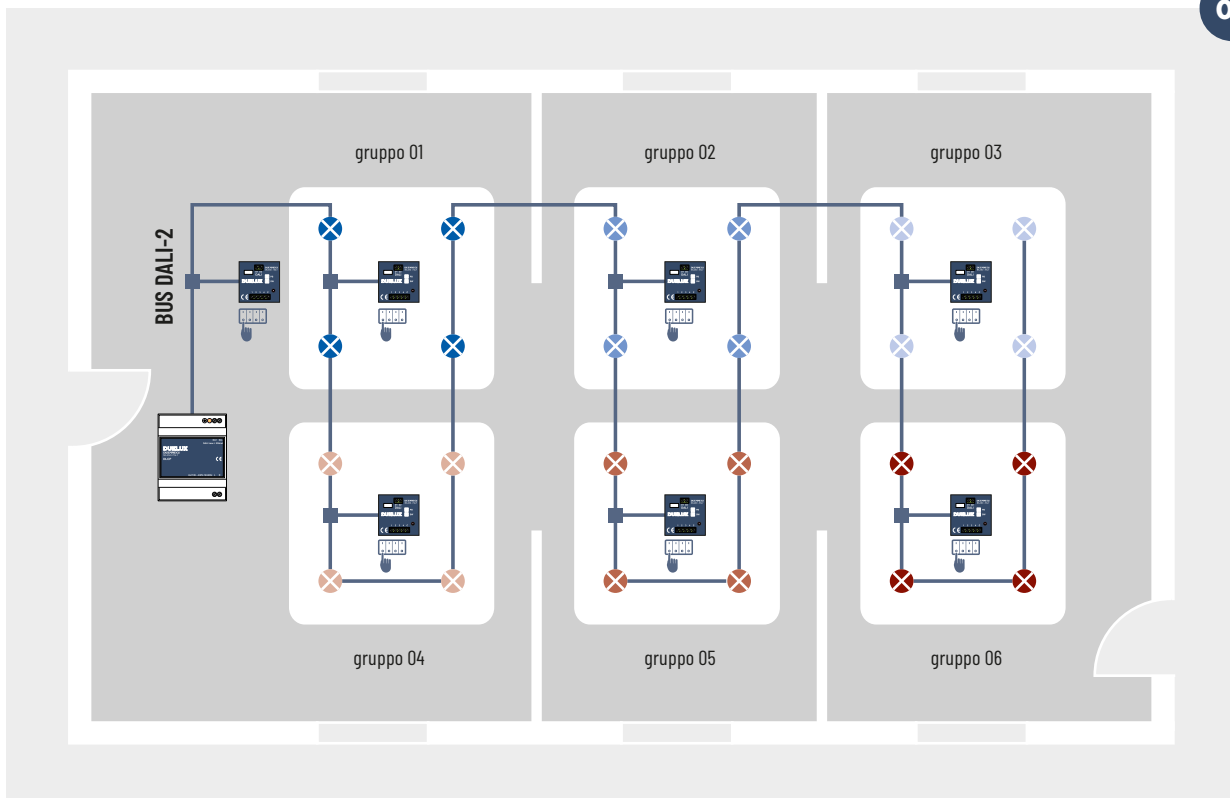

DUELUX

System DALI-2 | © 2021

Esempio ufficio:

Gestione manuale a pulsanti

01

 Lampada DALI 230 Vac

 DLPB 4 Pulsanti
DL4SW 4 Interruttori

 DLCP modulo controllore per bus DALI-2