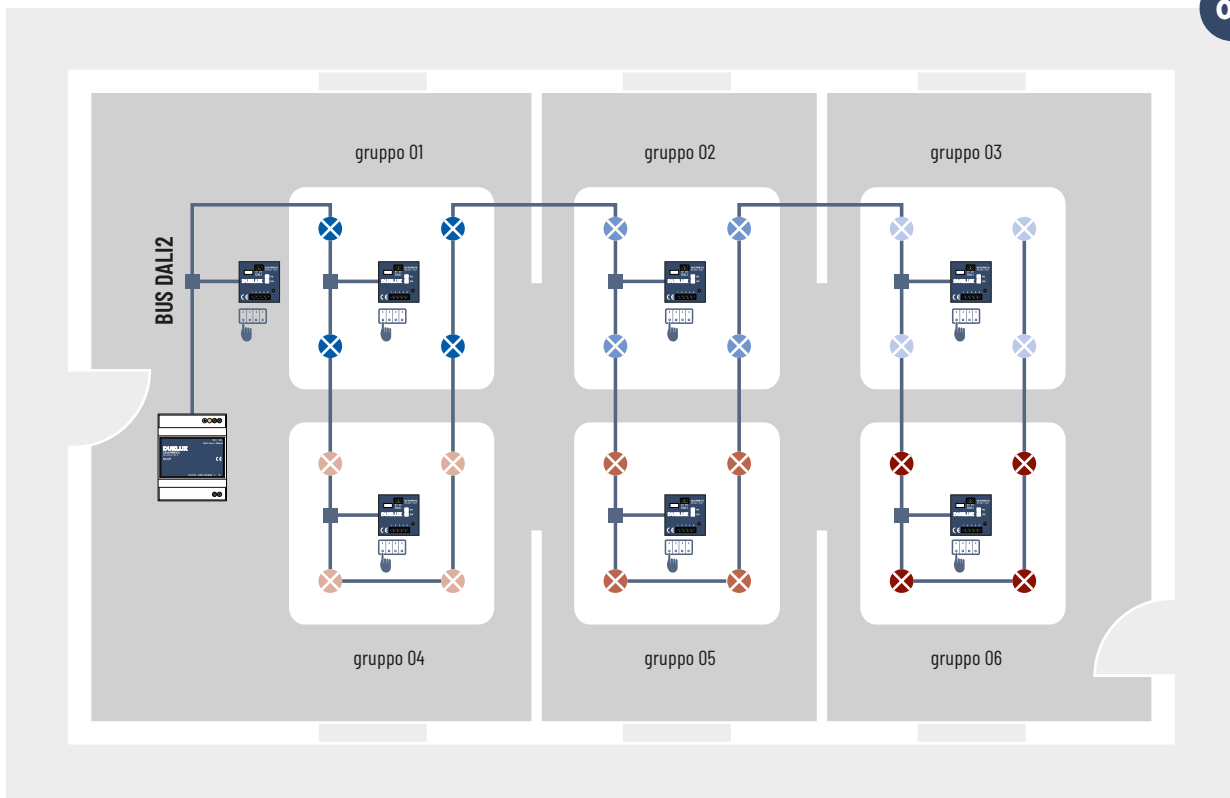

# DUELUX

System DALI2 | © 2020

Esempio ufficio:

Gestione manuale a pulsanti

01

⊗ Lampada DALI 230 Vac

DLPB 4 Pulsanti  
DL4SW 4 Interruttori

DLCP modulo controllore per bus DALI2