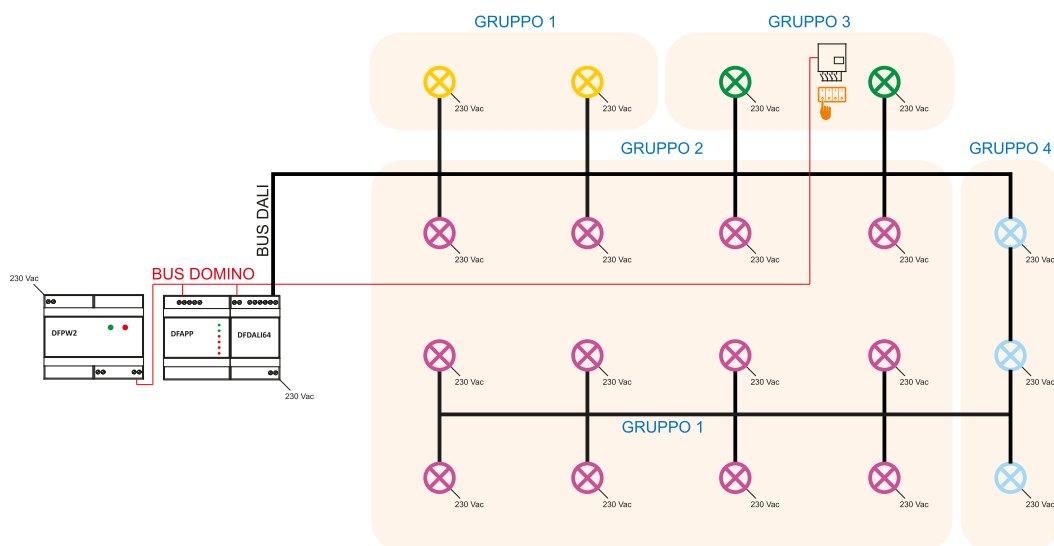

# SISTEMA DALI FAST

Esempio negozio:

Gestione manuale a pulsanti

⊗ Lampada DALI

DF4I modulo 4 IN digitali  
DF4I/V modulo 4 IN digitali + virtuali