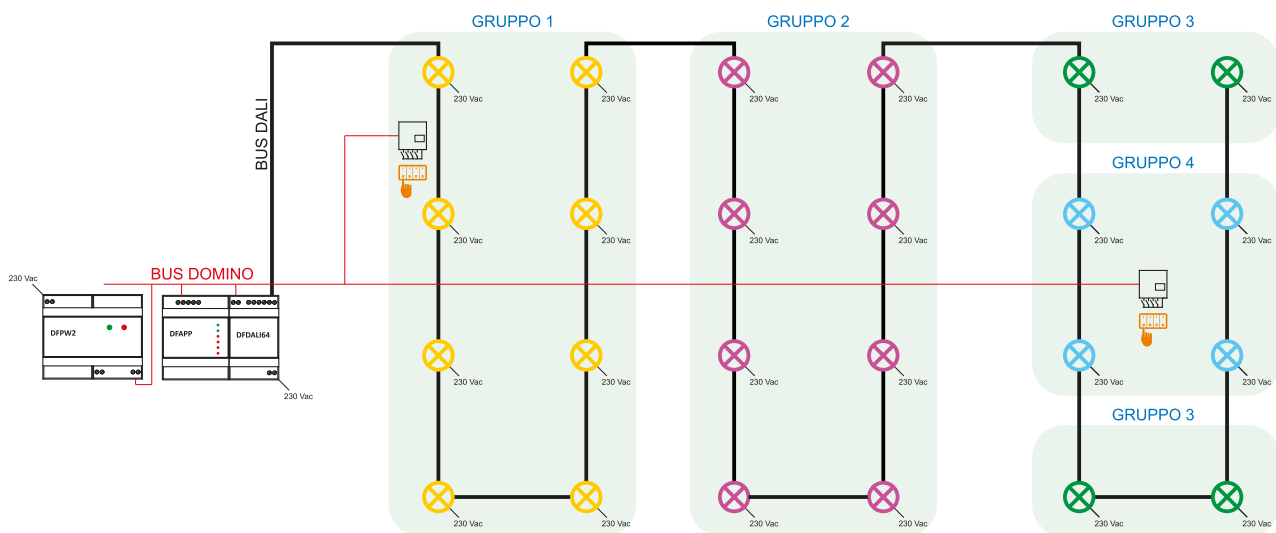

# SISTEMA DALI FAST

Esempio sala conferenza:

Gestione manuale a pulsanti

⊗ Lampada DALI

DF4I modulo 4 IN digitali  
DF4I/V modulo 4 IN digitali + virtuali