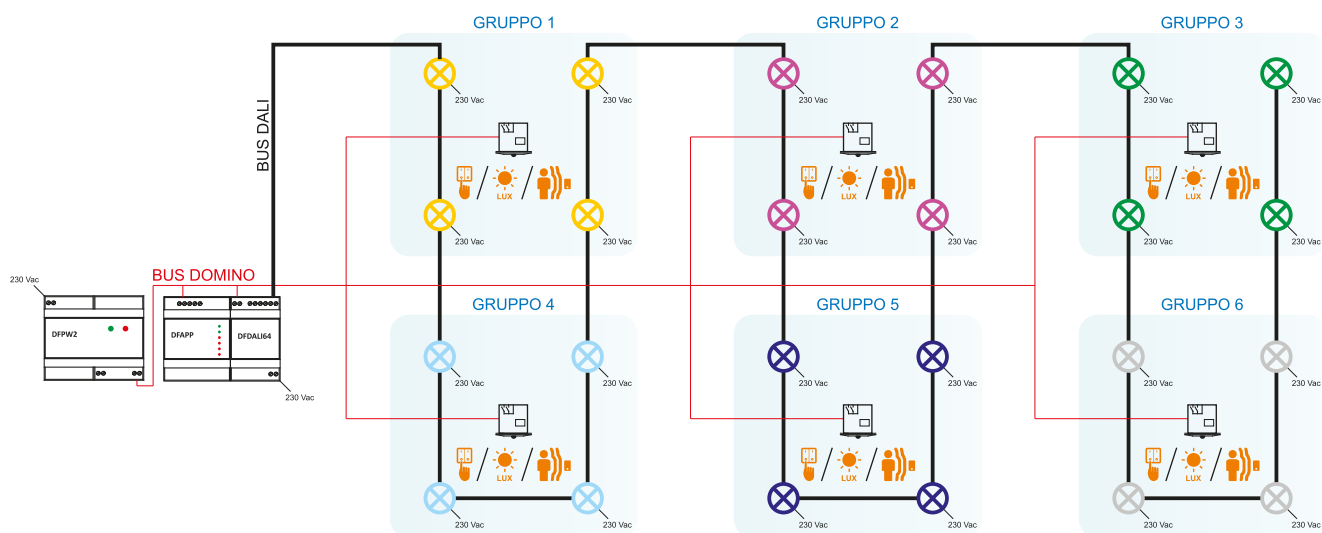

# SISTEMA DALI FAST

Esempio ufficio:

Gestione manuale o automatica con sensore di luminosità / presenza

⊗ Lampada DALI

 DFLS-P sensore di presenza e luminosità + 2 IN digitali