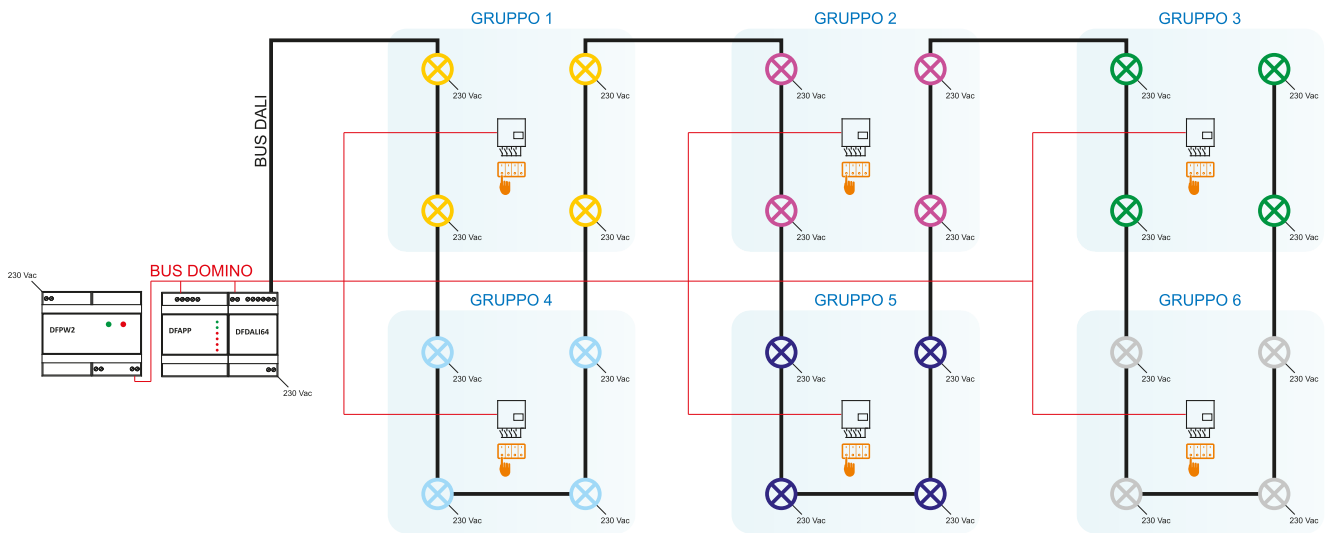

SISTEMA DALI FAST

Esempio ufficio:

Gestione manuale a pulsanti

- Lampada DALI
- DF4I modulo 4 IN digitali
DF4I/V modulo 4 IN digitali + virtuali